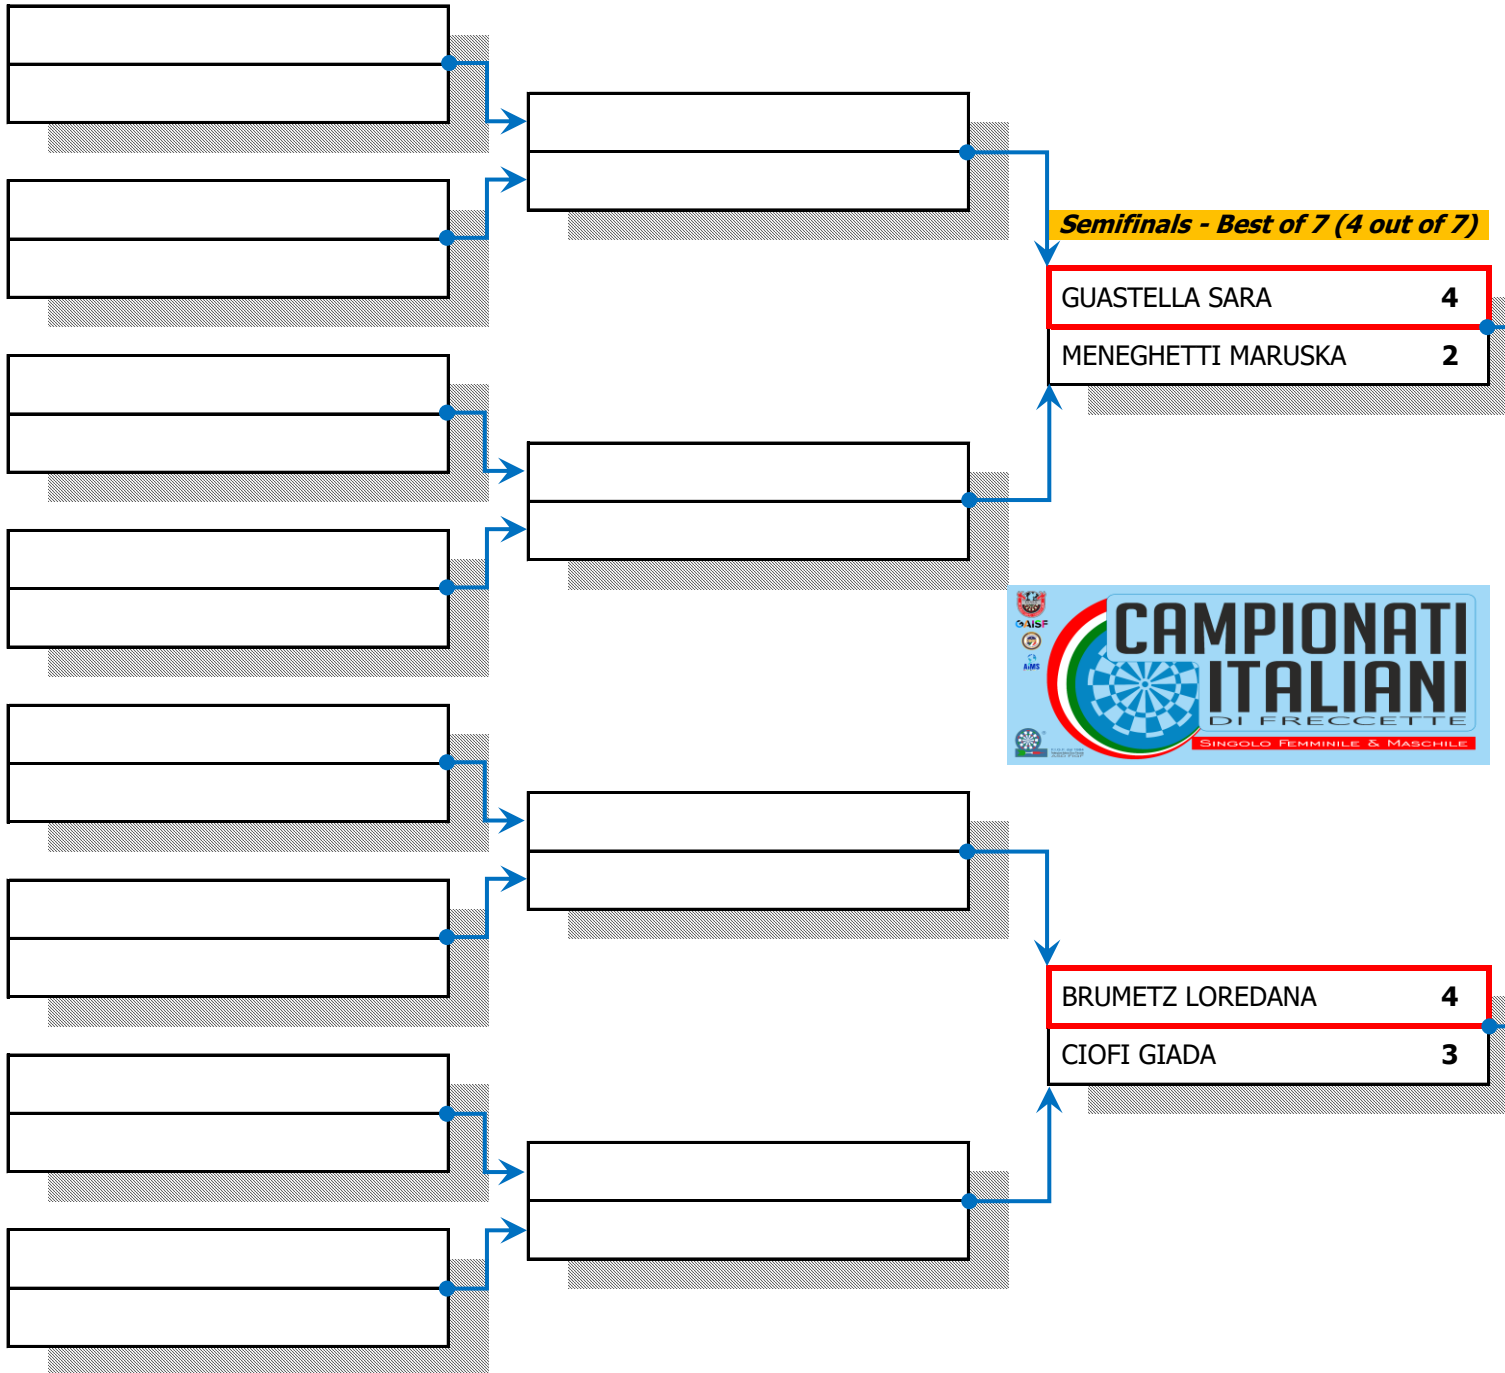

Torneo del 25/05/2024
CAMPIONATI ITALIANI DI SINGOLO

Tabellone finale femminile

Semifinals - Best of 7 (4 out of 7)

GUATELLA SARA	4
MENEGHETTI MARUSKA	2

Final - Best of 9 (5 out of 9)

GUATELLA SARA	5
BRUMETZ LOREDANA	1

Vincitrice torneo

GUATELLA SARA